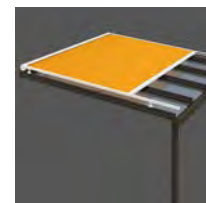

Ancona

Uitrusting en techniek

Geproduceerd en gemonteerd in Duitsland
Kwaliteit en techniek volgens de CE-norm

Type	Onderdak	Bovendak
Installatiehoogte <i>(incl. standaard bevestiging)</i>	154 mm	175 mm
Veldbreedtes <i>(max.)</i>		
1-delig <i>(afzonderlijk veld)</i>	600 cm	600 cm
Uitval <i>(max.)</i>		
Diepte <i>(incl. cassette en keerrol)</i>	450 cm	450 cm
Aandrijving		
Elektromotor (voor wandchakelaar)	☒	☒
Motor op afstandsbediening (io)	☐	☐
Gestellfarben		
17 RAL-kleuren + 6 structuurlakken <i>(standaard Lewens-kleuren)</i>	☒	☒
Extra RAL, speciale kleuren en effectlakken	☐	☐
Zonneschermdoeken <i>uit de Lewens-collectie</i>		
Merkacryl <i>(spinbadgeverfd, zeer kleurecht)</i>	☒	☒
Merkpolyester <i>(spinbadgeverfd, zeer kleurecht)</i>	☐	☐
Kwaliteitsnaaigaren Tenara	☒	☒
Naden ultrasoon geplakt	☐	☐
Opties		
1 | Motor + draadloze afstandsbediening (io)	☐	☐
2 | Weerautomat	zon ☐	zon, wind, regen ☐
3 | Terrasverwarming <i>(alleen wandbevestiging)</i>	☐	☐
4 | Extra doeksteunkabel	☐	☐
5 | Dakafdekking	☐	<i>altijd inbegrepen!</i> ☒
6 | Vario-volant <i>(niet met 3)</i>	☐	-
7 | RTS zonne-radiomotor <i>voor Vario-volant</i>	☐	-
Bevestiging		
Onderdakmontage	☒	-
Bovendakmontage	-	☒
Bevestigingsmateriaal		
Railhouders <i>(zonder montageschroeven en pluggen)</i>	☒	-
Montagevoeten van 10 <i>(zonder montageschroeven en pluggen)</i>	☐	☒
Extra bevestigingsmateriaal	☐	☐
Opmerking		
<i>Door de constructie en het eigen gewicht van het zonneschermdoek kan het doek bij grote veldafmetingen in het midden gaan doorhangen. Dit heeft echter geen enkele invloed op de goede werking en/of levensduur van het zonneschermdoek.</i>		

Mogelijke afmetingen en beperkingen alsmede het volledige elektronische toebehoren vindt u bij de technische gegevens in de actuele Lewens-prijslijst.

☒ Standaard ☐ Optie ☐ - niet verkrijgbaar

M A R K I S E N

Uw dealer geeft u graag advies:

www.lewens-markisen.de

Technische wijzigingen voorbehouden. Stand 06/2022