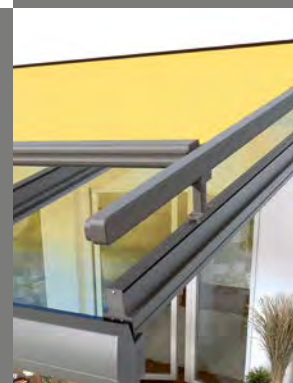

Railsystemen
Zonwering
voor glazen daken

Ancona

Gewoon van het leven
genieten!

**Lewens**
MARKISEN

Vario-volant

(optioneel voor het type Onderdak)

Met name bij een laagstaande zon biedt de Vario-volant een variabele bescherming tegen zon en inkijk.

De volant kan onafhankelijk van het zonnescherm worden uit- en opgerold.

Zonwering Ancona voor glazen daken

Optioneel met Vario-volant – voor maximaal comfort

Type Onderdak

Voor onderdakbevestiging aan de sparren van een glazen dak of veranda, speciaal ontwikkeld voor vrijhangende montage onder een beschermend glazen dak.

Onder of op het glas gemonteerd, is de zonwering Ancona de perfecte oplossing voor iedereen die het hele jaar door van zijn veranda of glazen dak wil genieten en daarbij belang hecht aan een praktische en makkelijk te onderhouden zonnenscherm. Bij het type Onderdak blijft het zonnenscherm droog, schoon en goed beschermd tegen wind en weer. Voor de bovendakmontage is Ancona uitgerust met een beschermende dakafdekking.