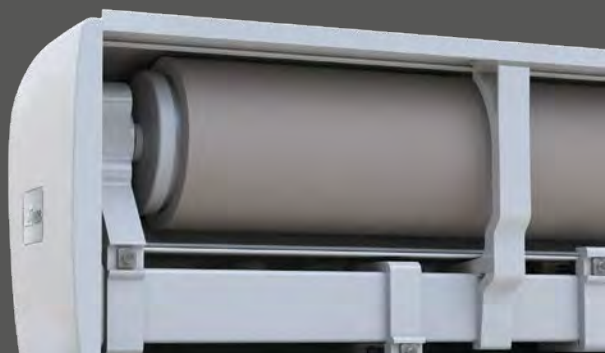

Knikarm-
zonnescerm

Family
Compact

Gewoon van het leven
genieten!

Lewens
MARKISEN

Stabiel en duurzaam

De armhouders zijn uitgerust met een steun- en holle slagschroef.

Met veel comfort

- Breedte 1-delig max. 650 cm, koppelsysteem max. 1.950 cm, uitval max. 350 cm
- Elektromotor
- Opties: motor/afstandsbediening, weerautomat, LED-verlichting, terrasverwarming, steunpoten

Family Compact – compact en gelijkliggend

Betrouwbaar beschermd op balkon en terras

Type Halve Cassette

Aan 3 zijden gesloten

Het dak, het bodemprofiel en de nauwsluitende voorlijst beschermen doek en techniek in opgerolde toestand tegen weersinvloeden.

Compact design met hoog comfort en uitstekende techniek.

Klassiek design, uitstekende kwaliteit, eenvoudige bedienbaarheid en solide waardevastheid: de Family Compact combineert de beschermende functie van een cassettezonnescherm met de comfortabele montage van een zonnescherm met draagbuis.

*Nauwe muuraansluiting
Voor een verzorgd
uitziende gevel.*

Type Cassette

Aan 4 zijden gesloten

De doekbescherming sluit de kast naar cassette af en biedt rondom bescherming voor de doekrol.

Family Compact