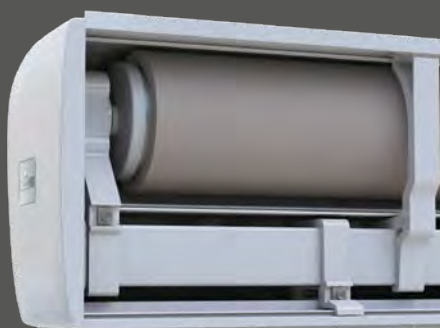

Knikarm-
zonnescerm

Family
Compact

Gewoon van het leven
genieten!

Lewens
MARKISEN

Stabiel en duurzaam

De armhouders zijn uitgerust met een steun- en holle slagschroef.

Met veel comfort

- Breedte 1-delig max. 650 cm, koppelsysteem max. 1.950 cm, uitval max. 350 cm
- Elektromotor
- Opties: motor/afstandsbediening, weerautomat, LED-verlichting, terrasverwarming, steunpoten

Family Compact – compact en gelijkliggend

Betrouwbaar beschermd op balkon en terras

Type Halve Cassette

Aan 3 zijden gesloten

Het dak, het bodemprofiel en de nauwsluitende voorlijst beschermen doek en techniek in opgerolde toestand tegen weersinvloeden.

Compact design met hoog comfort en uitstekende techniek.

Klassiek design, uitstekende kwaliteit, eenvoudige bedienbaarheid en solide waardevastheid: de Family Compact combineert de beschermende functie van een cassettezonnescherm met de comfortabele montage van een zonnescherm met draagbuis.

*Nauwe muuraansluiting
Voor een verzorgd
uitziende gevel.*

Type Cassette

Aan 4 zijden gesloten

De doekbescherming sluit de kast naar cassette af en biedt rondom bescherming voor de doekrol.

Family Compact