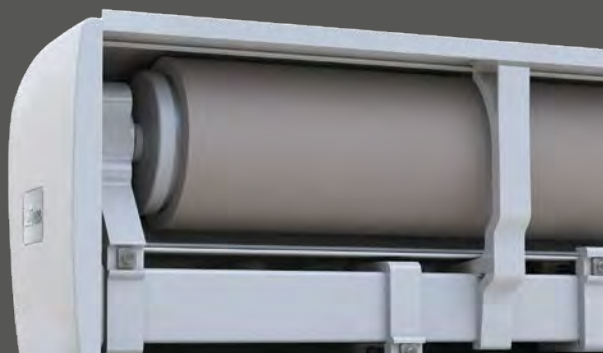

Markizy
z ramionami
przegubowymi

Family
Compact

Po prostu
cieszyć się życiem!

Lewens
MARKISEN

Stabilność i trwałość

Uchwyt ramiona ze śrubą podporową i wysokoudarową.

Duży komfort

- Szerokość 1-częściowa maks. 650 cm,
Układ sprzężony 3-częściowy maks. 1950 cm,
Wysięg maks. 350 cm
- Silnik elektryczny
- Opcje:
Silnik sterowany radiowo/stero-
wanie zdalne radiowe,
automatyka pogodowa,
oświetlenie LED,
promiennik
podpory pionowe

Family Compact – kompaktowy wygląd

Niezawodna ochrona balkonu i tarasu

Typ Półkasety

zamknięta z 3 stron

daszek, profil dolny i ściśle przylegający profil wysięgu chronią poszycie i elementy mechaniczne przed czynnikami atmosferycznymi, kiedy markiza jest zwinięta.

Kompaktowa konstrukcja o wysokim komforcie i doskonałej technice.

Klasyczny design, doskonała jakość, łatwość użytkowania i trwałość:
Family Compact łączy w sobie funkcję ochronną markizy kasetowej z komfortem
montażu markizy z rurą nośną.

*Szczelne przyleganie do ściany
zapewnia estetyczny
wygląd elewacji.*

Typ Kasety

zamknięta z 4 stron

Ochronna obudowa poszybia zamyka konstrukcję w kierunku kasety i zapewnia kompleksową ochronę rury nawojowej.