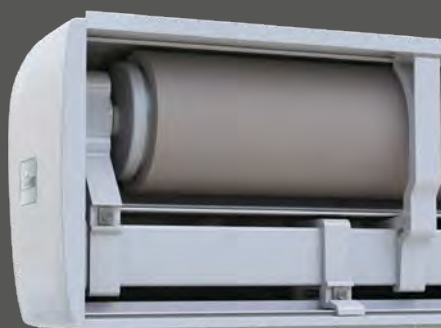

Markizy
z ramionami
przegubowymi

Family
Compact

Po prostu
cieszyć się życiem!

Lewens
MARKISEN

Stabilność i trwałość

Uchwyt ramiona ze śrubą podporową i wysokoudarową.

Duży komfort

- Szerokość 1-częściowa maks. 650 cm,
Układ sprzężony 3-częściowy maks. 1950 cm,
Wysięg maks. 350 cm
- Silnik elektryczny
- Opcje:
Silnik sterowany radiowo/stero-
wanie zdalne radiowe,
automatyka pogodowa,
oświetlenie LED,
promiennik
podpory pionowe

Family Compact – kompaktowy wygląd

Niezawodna ochrona balkonu i tarasu

Typ Półkasety

zamknięta z 3 stron

daszek, profil dolny i ściśle przylegający profil wysięgu chronią poszycie i elementy mechaniczne przed czynnikami atmosferycznymi, kiedy markiza jest zwinięta.

Kompaktowa konstrukcja o wysokim komforcie i doskonałej technice.

Klasyczny design, doskonała jakość, łatwość użytkowania i trwałość:
Family Compact łączy w sobie funkcję ochronną markizy kasetowej z komfortem
montażu markizy z rurą nośną.

*Szczelne przyleganie do ściany
zapewnia estetyczny
wygląd elewacji.*

Typ Kasety

zamknięta z 4 stron

Ochronna obudowa poszybia zamyka konstrukcję w kierunku kasety i zapewnia kompleksową ochronę rury nawojowej.