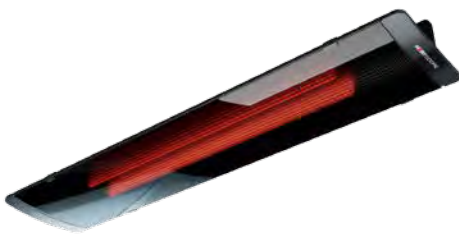

Draadloze besturingen

creëren de voorwaarde om alle terrasfuncties in de huisautomatisering te integreren, met comfortabele bediening per tablet of smart-phone.

Weerautomaat

Zon-, wind- en regensensoren zorgen voor een weersafhankelijke automatische besturing van de zonneschermen – ook wanneer niemand thuis is.

Infrarode terrasverwarming

zorgt ook op koele dagen voor gezelligheid en een aangename warmte onder zonneschermen en glazen daken.

Opties

Elektrische uitrusting

Wilt u meer dan alleen een wandschakelaar voor de bediening en dus meer comfort? Wij bieden u draadloze afstandsbedieningen, verlichting, terrasverwarming en componenten van de weerautomaat in de moderne standaard, zodat deze in de huisautomatisering kunnen worden geïntegreerd. Op deze manier wordt voor alle terrasfuncties een comfortabele bediening per tablet of smartphone mogelijk.

LED-verlichting

Uitgerust met een draadloze ontvanger kan per afstandsbediening of via de huisautomatisering voor elke situatie de passende licht sfeer worden gecreëerd.