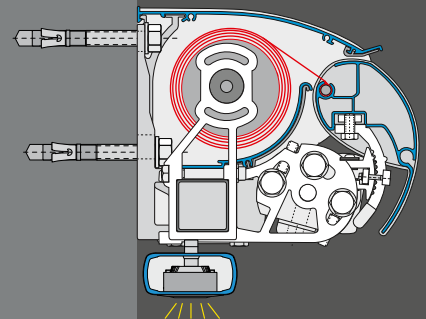

LED-verlichting

Uitgerust met een draadloze ontvanger kan per afstandsbediening of via de huisautomatisering voor elke situatie de passende licht sfeer worden gecreëerd.