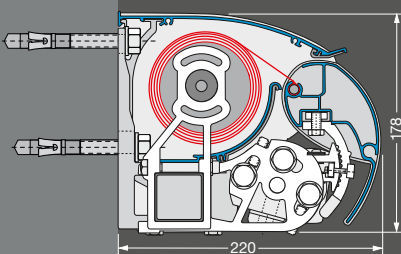

Family Design type Regendak /Huls (niet afgebeeld)