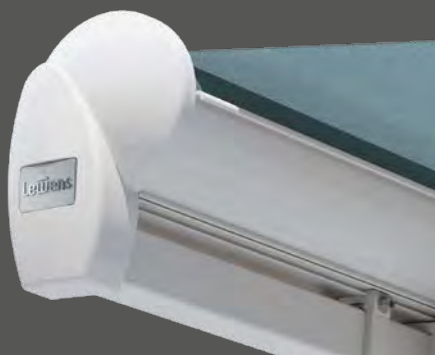

Family Design – perfect in vorm en techniek

Design-zonneschermbestanden voor grote terrassen en zithoeken in de openlucht