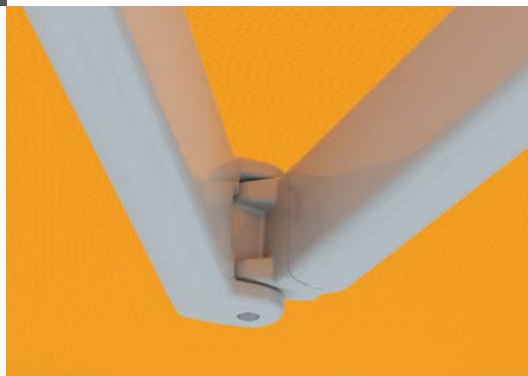

Voor een soepele beweging met minder wrijving zijn alle dubbele staaldraden ingevet.

De draaipennen van de scharnieren bestaan uit roestvrij staal.

De extreem hoge **veerspanning** van de knikarmen garandeert een perfect strak gespannen doek en zorgt ervoor dat de bespanning nauwelijks op de armscharnieren ligt.