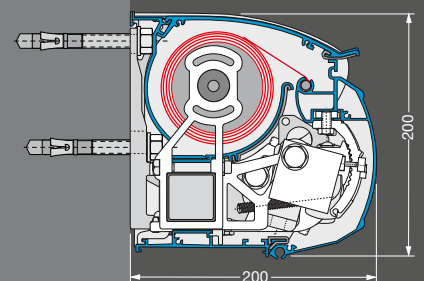

Family Compact type Cassette