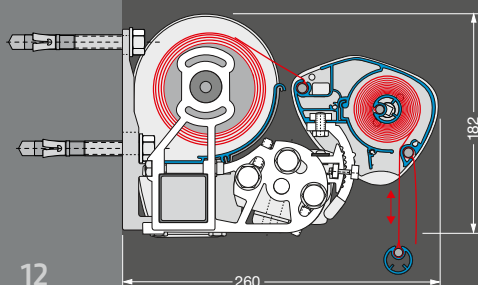

Vario-volant

Standaard uitrusting

- Levering standaard met windwerk en bespannen met acrylstof
- Hanghoogtes: 150 en 175 cm
- Voor installaties tot 600 x 350 cm
- Altijd met extra, korte volant

Extra uitrustingen *(tegen meerprijs)*

- Bekleding met polyester (Hoogte 150 en 175 cm) of Soltis 92 (Hoogte dan ca. 160 cm)
- Vario volant met radiomotor (alleen voor zonneschermen met radiomotor; hoogte dan 150 cm in acryl/polyester en 160 cm in Soltis 92)

Niet combineerbaar met Lewens-Matik en/of terrasverwarming.

Lewens-Matik

- Uitvalshoek 5° - 52° (traploos)
- Voor installaties tot 600 x 350 cm
- Hoekinstelling met windwerk

Niet combineerbaar met Vario-volant en/of terrasverwarming.

Opties

Family Classic

De **Vario-volant** biedt een variabele bescherming tegen zon en inkijk en behoudt daarbij de doorgangshoogte onder het zonnenscherm. Bij een opgerold zonnenscherm kan de Vario-volant ook als raamscherf worden gebruikt, voor schaduw en koelte in huis.

De optie **Lewens-Matik** biedt de mogelijkheid om de hoek van het zonnenscherm traploos te verstellen en zo aan de stand van de zon aan te passen.

Family Classic type Open
Met optionele Vario-volant

Optie Lewens-Matik
Windwerk voor verstelling van de uitvalshoek