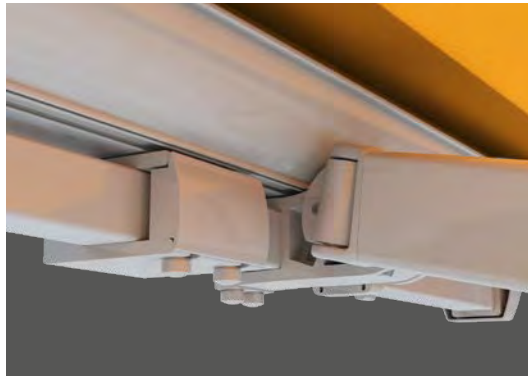

**Duurzaam en robuust**

Armhouder van extreem sterke aluminiumlegering, armbovengaffel van gesmeed aluminium.

De **voorlijstbevestiging** vormt een betrouwbare verbinding tussen armen en voorlijst en zorgt voor de verstelbaarheid van de hoek.