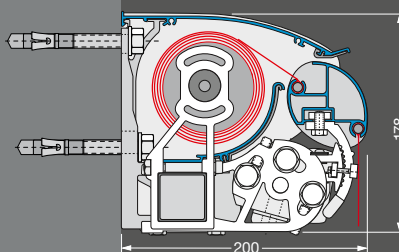

Family Classic type Regendak / Huls (niet afgebeeld)