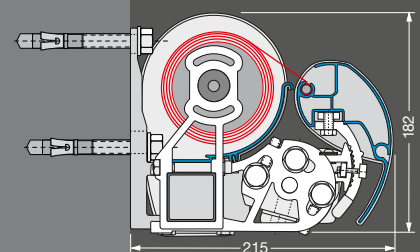

Family Design type Open