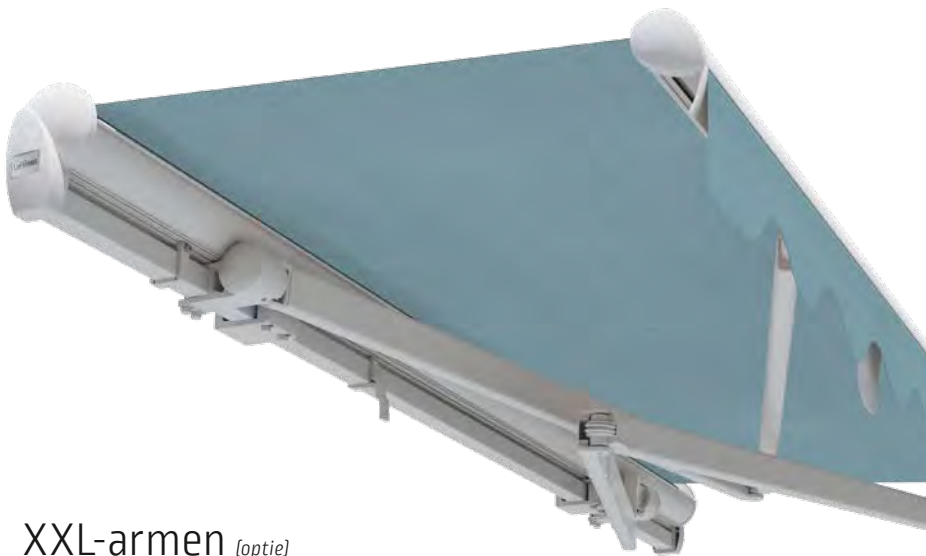

Comfort in topvorm

- Breedte 1-delig max. 700 cm, koppelsysteem max. 1.950 cm, uitval max. 400 cm
- Voorlijst 'design'
- Elektromotor
- Opties: motor/afstandsbediening, weerautomat, LED-verlichting, terrasverwarming, steunpoten