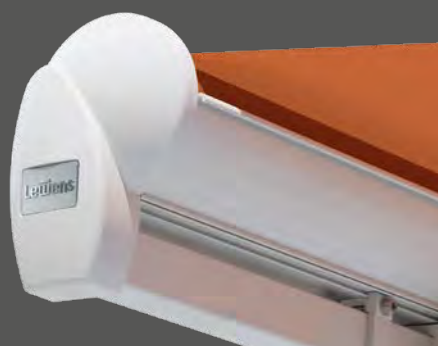

Vario-volant (optie)

Met name bij een laagstaande zon biedt de Vario-volant een variabele bescherming tegen zon en inkijk, waarbij de doorgangshoogte onder het zonnescherm behouden blijft.

Family Classic – de klassieker

Veelzijdig en praktisch voor terrassen en zithoeken in de openlucht

Type Open

Bij het basistype van de Family Classic ligt de doekrol van het zonnescherm bloot ('open'). De ronde eindkappen aan de zijkanten en het doekafdekprofiel aan de voorzijde van de doekrol geven het zonnescherm een harmonische uitstraling.