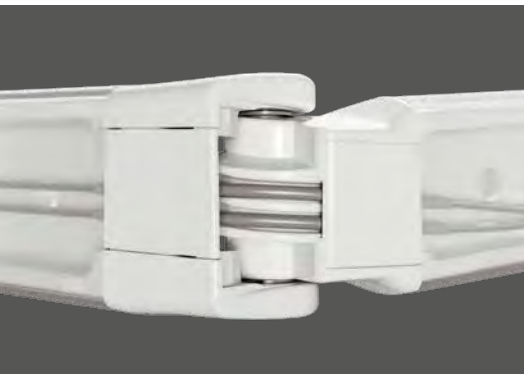

Voor een soepele beweging met minder wrijving zijn alle dubbele staaldraden ingevet.

De draaipennen van de scharnieren bestaan uit roestvrij staal.

De extreem hoge **veerspanning** van de knikarmen garandeert een perfect strak gespannen doek en zorgt ervoor dat de bespanning nauwelijks op de armscharnieren ligt.