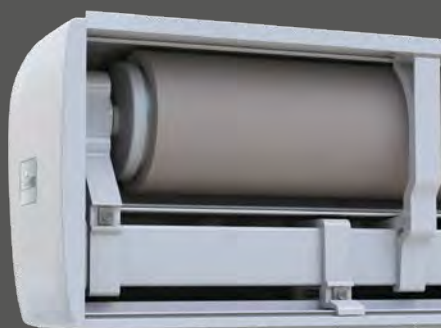

Family Compact – compact en gelijkliggend

Betrouwbaar beschermd op balkon en terras