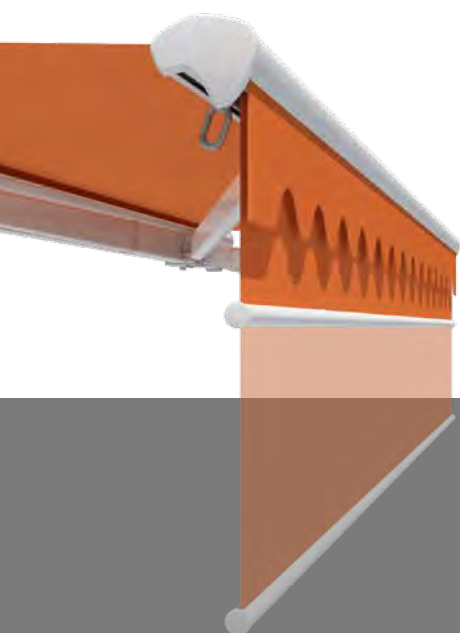

Uitgerust met de typische volant creëert het knikarmzonnescerf Family Classic een zomerse sfeer op terras of balkon. Verkrijgbaar in formaten tot 700 cm (als afzonderlijk veld) en tot 1.950 cm (als koppelsysteem) is dit zonnescherf ook voor grote oppervlakken optimaal geschikt. Gebruikersvriendelijk en in beproefde Lewens-kwaliteit kan de Family Classic met veel interessante opties worden aangevuld.

Type Regendak

Het dak beschermt het doek van de Family Classic type Regendak in opgerolde toestand tegen stof, regen en andere weersinvloeden.