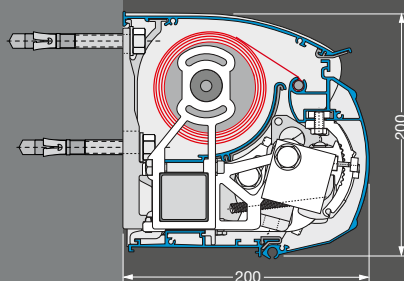

Family Compact type Halve Cassette