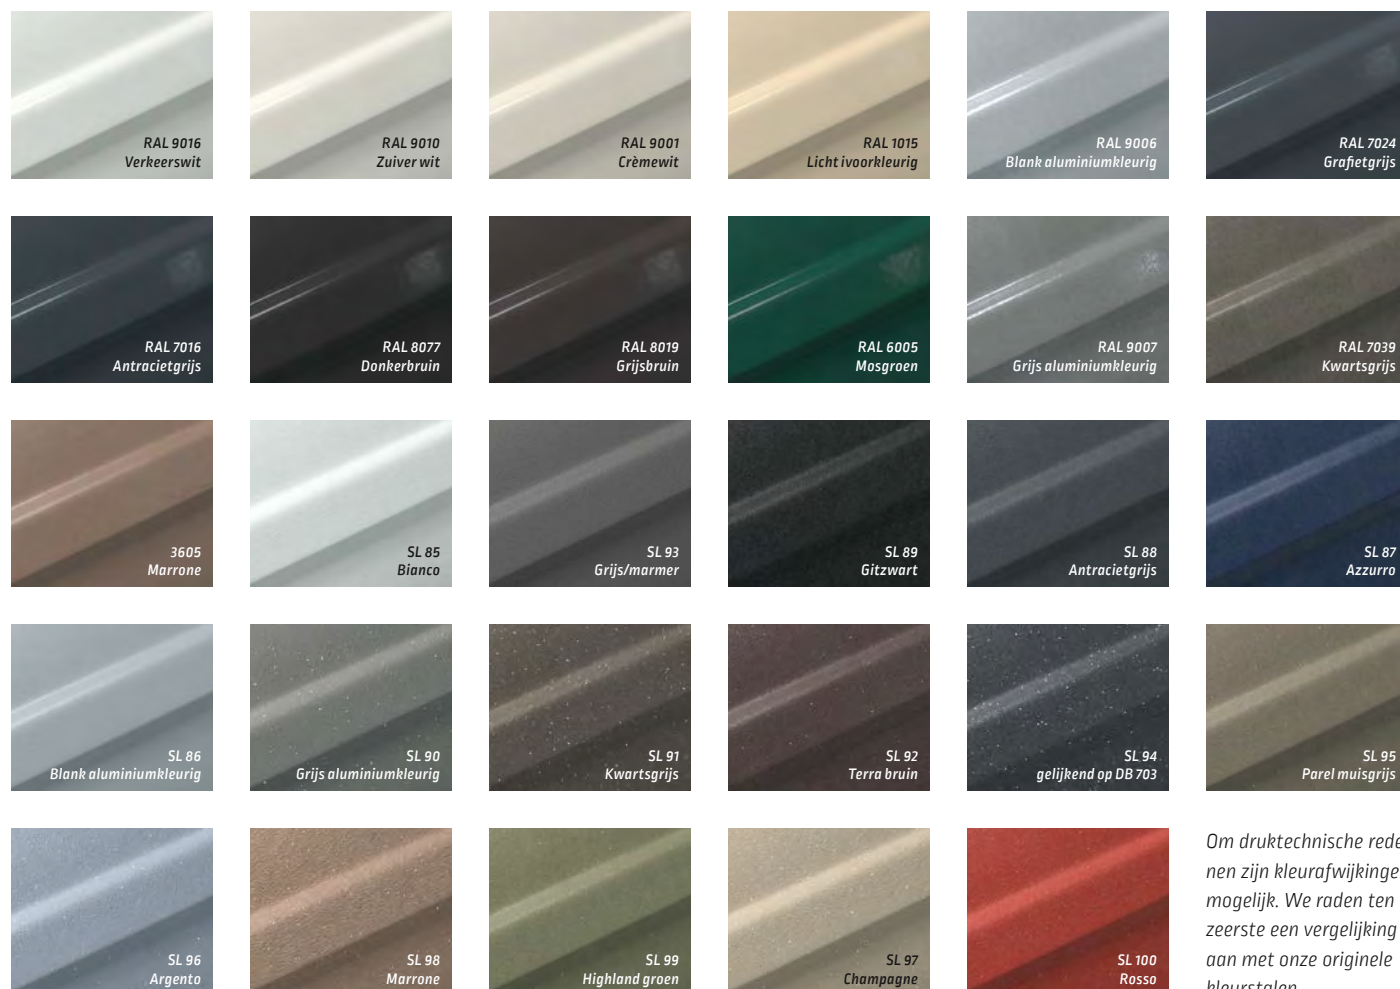

Standaardkleuren: RAL-kleuren en structuurlakken (SL) **zonder meerprijs**

Om druktechnische redenen zijn kleurafwijkingen mogelijk. We raden ten zeerste een vergelijking aan met onze originele kleurstenen.

Framekleuren naar wens

De frames van de Lewens-zonneschermen en glazen daken worden hoogwaardig gepoedercoat en zijn daardoor bijzonder uv- en weerbestendig. Speciaal voor gebruik in kustregio's verhoogt een optionele voorafgaande anodisering de levensduur van de coating. Voor de framekleuren kan worden gekozen uit honderden RAL-kleuren en structuurlakken (SL). Een grote keuze aan trendkleuren is standaard – zonder toeslag.