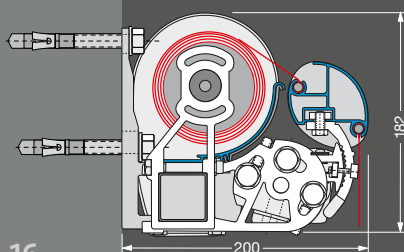

Family Classic type Open