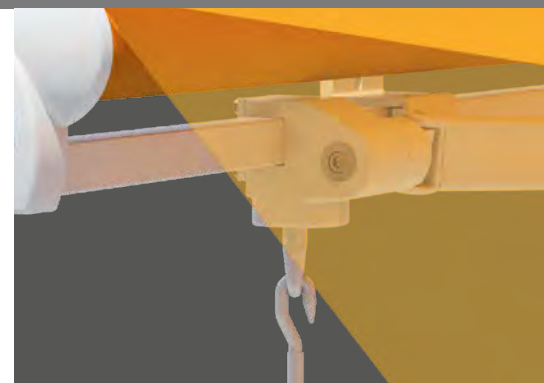

Family Classic type Open
Met optionele Vario-volant

Optie Lewens-Matik
Windwerk voor verstelling van de uitvalshoek