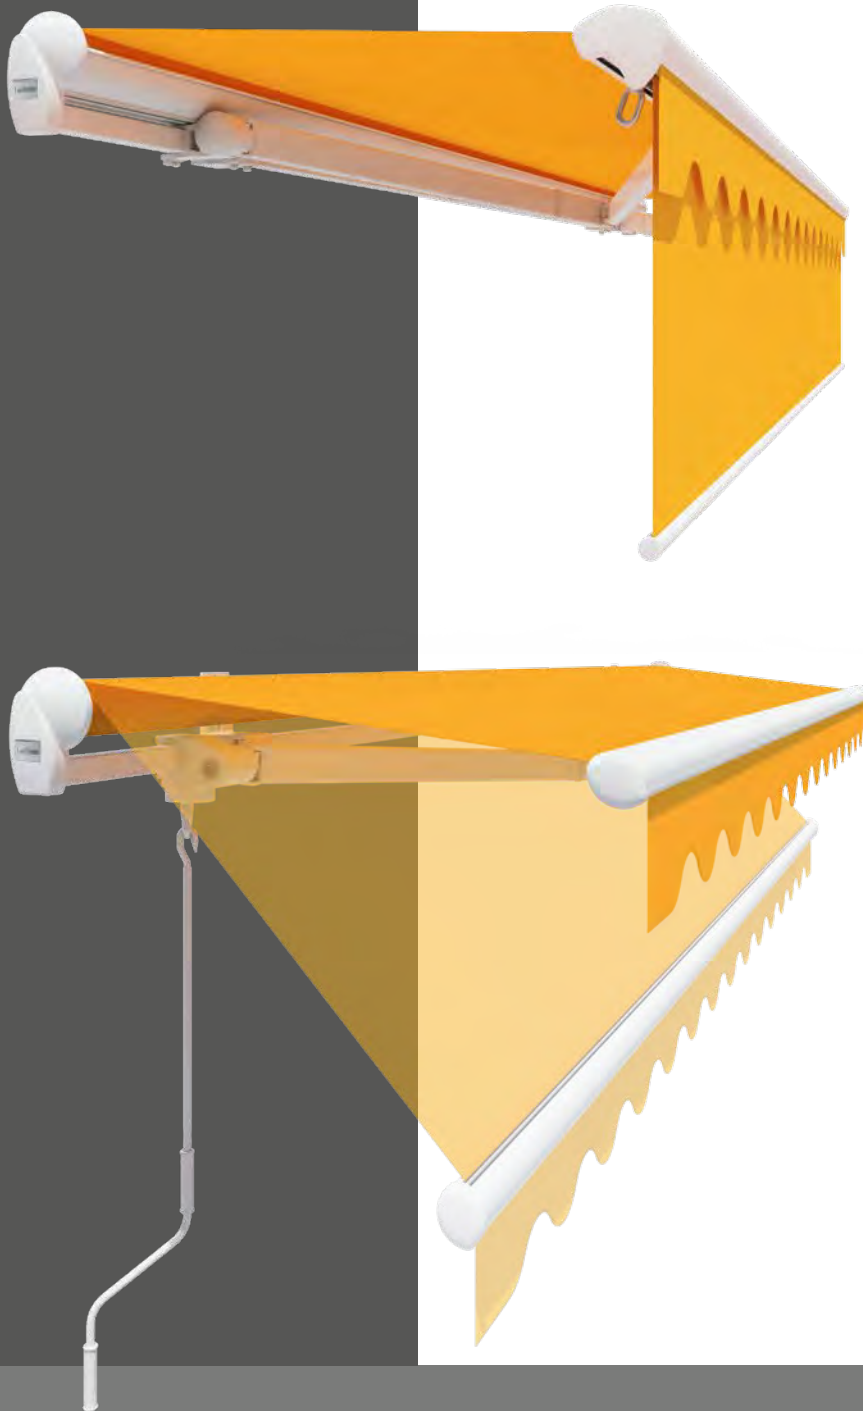

De draaipennen van de scharnieren bestaan uit roestvrij staal.

De extreem hoge **veerspanning** van de knikarmen garandeert een perfect strak gespannen doek en zorgt ervoor dat de bespanning nauwelijks op de armscharnieren ligt.

## Vario-volant