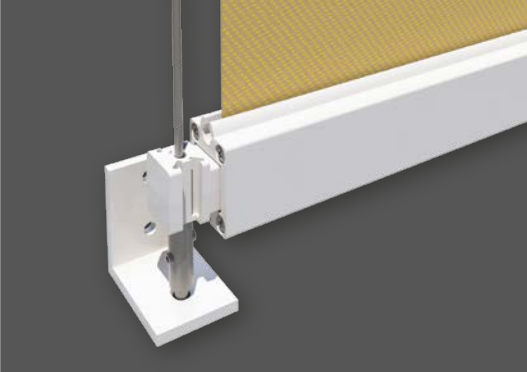

Stores verticaux pour montage au ras de la façade

Micro 860

Type Anguleux

La forme claire de la section carrée de la cassette s'harmonise particulièrement bien avec le design de façade moderne. Une fois installée dans les fenêtres, la cassette s'encastre dans la façade.

Micro 1060

Micro 860 Z et 1060 Z

Guidage fermé (Z)

Rail avec guide-toile latéral Zip :

Pour une toile mieux tendue, une plus grande sécurité au vent et une meilleure compensation latérale des tolérances de construction.

Micro 860 et 1060

Guidage ouvert

Rail sans guide-toile :

Le guidage latéral ouvert permet de conserver les fentes de lumière et d'aération..

Micro 1060 uniquement

Guide de corde

Le Micro 1060 est puriste et ouvert avec guide de câble latéral, un élément de conception visible dans la conception de la façade.

Micro 860

Type Rond

Le bord arrondi du profil de la cassette avec son contour doux donne le bon accent pour la façade traditionnelles. Lorsqu'il est installé dans des fenêtres et des portes, cette courbe assure une lumière optimale.