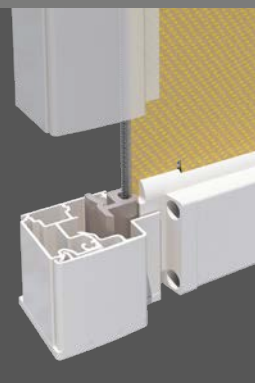

Store vertical
Tissu écran

Micro
860 [Z]
1060 [Z]

*Profiter de la vie
tout simplement!*

Lewens
MARKISEN

Confort sur-mesure

- Largeur max. 400 cm, hauteur max. 375 cm (selon le modèle, le type et l'équipement)
- Moteur électrique
- Couvrant, selon le guide du tissu et modèle: Tissu de screen d'écran (standard), Soltis 92 (seul guide tissu ouvert), Acrylique, polyester (Micro 1060 uniquement)
- Options : Moteur radio/télécommande sans fil, automatisme météo

Stores verticaux pour montage au ras de la façade

Micro 860

Type Anguleux

La forme claire de la section carrée de la cassette s'harmonise particulièrement bien avec le design de façade moderne. Une fois installée dans les fenêtres, la cassette s'encastre dans la façade.

Micro 860 et 1060

Guidage ouvert

Rail sans guide-toile :

Le guidage latéral ouvert permet de conserver les fentes de lumière et d'aération..

Micro 1060 uniquement

Guide de corde

Le Micro 1060 est puriste et ouvert avec guide de câble latéral, un élément de conception visible dans la conception de la façade.

Micro 860

Type Rond

Le bord arrondi du profil de la cassette avec son contour doux donne le bon accent pour la façade traditionnelles. Lorsqu'il est installé dans des fenêtres et des portes, cette courbe assure une lumière optimale.