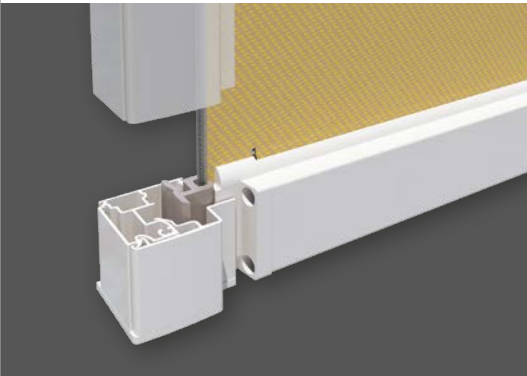

Stores verticaux pour montage au ras de la façade

Micro 860

Type Anguleux

La forme claire de la section carrée de la cassette s'harmonise particulièrement bien avec le design de façade moderne. Une fois installée dans les fenêtres, la cassette s'encastre dans la façade.

Micro 1060

Micro 860 Z et 1060 Z

Guidage fermé (Z)

Rail avec guide-toile latéral Zip :

Pour une toile mieux tendue, une plus grande sécurité au vent et une meilleure compensation latérale des tolérances de construction.

Micro 860 et 1060

Guidage ouvert

Rail sans guide-toile :

Le guidage latéral ouvert permet de conserver les fentes de lumière et d'aération..

Micro 1060 uniquement

Guide de corde

Le Micro 1060 est puriste et ouvert avec guide de câble latéral, un élément de conception visible dans la conception de la façade.

Micro 860

Type Rond

Le bord arrondi du profil de la cassette avec son contour doux donne le bon accent pour la façade traditionnelles. Lorsqu'il est installé dans des fenêtres et des portes, cette courbe assure une lumière optimale.