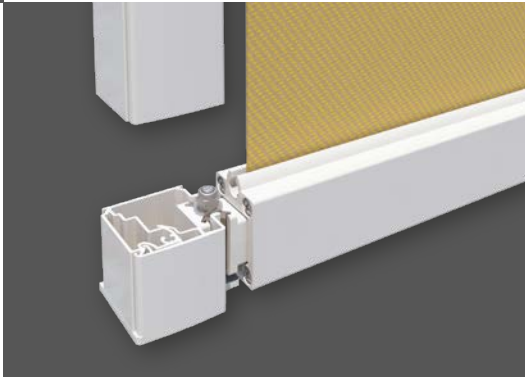

Stores verticaux pour montage au ras de la façade

Micro 860

Type Anguleux

La forme claire de la section carrée de la cassette s'harmonise particulièrement bien avec le design de façade moderne. Une fois installée dans les fenêtres, la cassette s'encastre dans la façade.

Micro 1060

Micro 860 Z et 1060 Z

Guidage fermé (Z)

Rail avec guide-toile latéral Zip :

Pour une toile mieux tendue, une plus grande sécurité au vent et une meilleure compensation latérale des tolérances de construction.

Micro 860 et 1060

Guidage ouvert

Rail sans guide-toile :

Le guidage latéral ouvert permet de conserver les fentes de lumière et d'aération..

Micro 1060 uniquement

Guide de corde

Le Micro 1060 est puriste et ouvert avec guide de câble latéral, un élément de conception visible dans la conception de la façade.

Micro 860

Type Rond

Le bord arrondi du profil de la cassette avec son contour doux donne le bon accent pour la façade traditionnelles. Lorsqu'il est installé dans des fenêtres et des portes, cette courbe assure une lumière optimale.