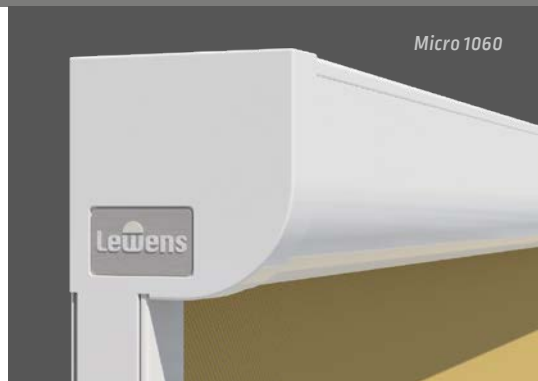

Stores verticaux pour montage au ras de la façade

Micro 860

Type Anguleux

La forme claire de la section carrée de la cassette s'harmonise particulièrement bien avec le design de façade moderne. Une fois installée dans les fenêtres, la cassette s'encastre dans la façade.

Micro 860 et 1060

Guidage ouvert

Rail sans guide-toile :

Le guidage latéral ouvert permet de conserver les fentes de lumière et d'aération..

Micro 1060 uniquement

Guide de corde

Le Micro 1060 est puriste et ouvert avec guide de câble latéral, un élément de conception visible dans la conception de la façade.

*Fig. Ci-dessus:
Micro 1060 type Rond
avec guide de corde*

Les stores verticaux Micro 860 [Z] et 1060 [Z] se prêtent particulièrement bien à une installation discrète au ras de la façade des fenêtres, des portes et des toits en verre. Un tissu écran ou Soltis 92 offre la meilleure protection contre les regards indiscrets et le soleil tout en conservant la visibilité vers l'extérieur.

Micro 860

Type Rond

Le bord arrondi du profil de la cassette avec son contour doux donne le bon accent pour la façade traditionnelles. Lorsqu'il est installé dans des fenêtres et des portes, cette courbe assure une lumière optimale.