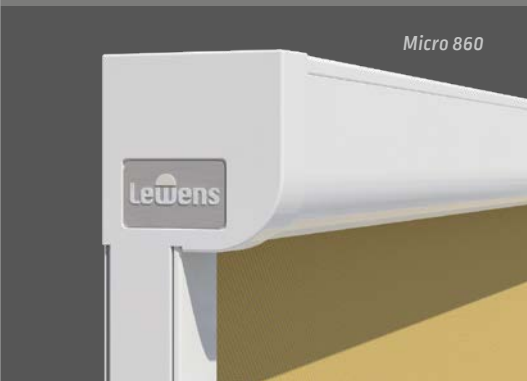

Stores verticaux pour montage au ras de la façade

Micro 860

Type Anguleux

La forme claire de la section carrée de la cassette s'harmonise particulièrement bien avec le design de façade moderne. Une fois installée dans les fenêtres, la cassette s'encastre dans la façade.

Micro 1060

Micro 860 Z et 1060 Z

Guidage fermé (Z)

Rail avec guide-toile latéral Zip :

Pour une toile mieux tendue, une plus grande sécurité au vent et une meilleure compensation latérale des tolérances de construction.

Micro 860 et 1060

Guidage ouvert

Rail sans guide-toile :

Le guidage latéral ouvert permet de conserver les fentes de lumière et d'aération..

Micro 1060 uniquement

Guide de corde

Le Micro 1060 est puriste et ouvert avec guide de câble latéral, un élément de conception visible dans la conception de la façade.

Micro 860

Type Rond

Le bord arrondi du profil de la cassette avec son contour doux donne le bon accent pour la façade traditionnelles. Lorsqu'il est installé dans des fenêtres et des portes, cette courbe assure une lumière optimale.