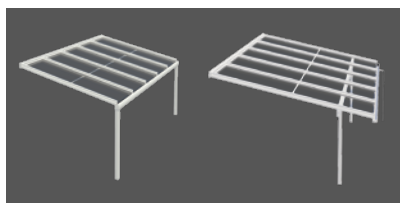

### Typ Wysunięty (Ü)

*z cofniętymi słupkami*

*W tym przypadku słupki mogą stać np. na tarasie, a dach może zostać wysunięty poza powierzchnię tarasu. Deszczówka jest odprowadzana łańcuchem ze stali nierdzewnej (standard) lub opcjonalnie przez rynny pionowe.*

# Murano Vetro

Wyposażenie i elementy technologiczne

Wyprodukowane i montowane  
w Niemczech  
bezpieczeństwo zgodne z normami TÜV  
Jakość i technologie zgodne z normami CE

Rodzaje konstrukcji	Typ	
	W jednej linii (B)	Wysunięty (Ü)
– słupki skrajne na zewnątrz	B1	Ü1
– słupki skrajne cofnięte	B2	Ü2
– z 3. podporą	B3	Ü3
– Wysunięty (krawędź zewn. słupka – krawędź zewn. rynny)	–	30 - 100 cm
– Wzmocnienie: stal (s)	...s	...s
<b>Wymiary urządzenia (maks.)</b>		
Szerokość 1-częściowe (pojedyncze pole)	700 cm	700 cm
głębokość (typ B: do wewn. krawędzi słupka; typ Ü: do krawędź zewn. rynny)	500 cm	500 cm
Kąt nachylenia, regulowany (zalecany min. 5°)	3° - 20°	3° - 20°
Rozstaw krokwi (maks. w zależności od typu konstrukcji, wielkości urządzenia, obciążenia)	120 cm	120 cm
Wysokość słupków (maks., standardowo 240 cm)	350 cm	350 cm
<b>Odprowadzanie deszczówki</b>		
Rynna pionowa zintegrowana w słupku	■	–
Rynna pionowa, na zewnątrz przed słupkiem	–	□
Łańcuch + rzygacz (po 1 szt.)	–	■
<b>Przeszklenie</b>		
Laminowane szkło bezpieczne (VSG, przezroczyste) lub płyty komorowe	!	!
<b>Kolory konstrukcji</b>		
17 kolorów RAL i 6 lakierów strukturalnych (kolory Lewens w standardzie)	■	■
Kolor specjalny RAL, kolory specjalne, lakiery z efektami	□	□
<b>Opcje</b>		
Oświetlenie – pasma LED, listwa reflektorów LED	□	□
Promiennik (tylko montaż do ściany)	□	□
Łączenie szkła	□	□
dodatkowy łańcuch/rzygacz lub rynna pionowa	□	□
Boczny profil łączący/różne profile	□	□
Rama nośna	□	□