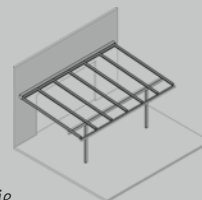

Ü2s jak Ü2, ze stalowym wzmocnieniem

Ü3 jak Ü1, z 3. podporą