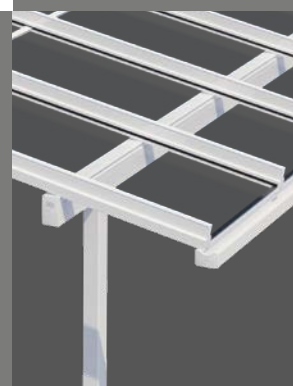

System  
dachów szklanych

Murano  
Vetro

Po prostu  
*cieszyć się życiem!*

**Lewens**  
MARKISEN

*Murano Vetro typ w Jednej linii  
ze słupkami i rynną w jednej linii.*

### Typ w Jednej linii (B)

*ze słupkami odprowadzającymi wodę*

*Słupki odprowadzające wodę stoją w jednej linii z rynną deszczową – kompaktowo i nowocześnie. Deszczówka jest odprowadzana przez krokwie, rynną deszczową i wewnątrz słupków.*

## Dokładność co do centymetra

- szerokość maks. 700 cm, głębokość maks. 500 cm
- z 2 lub 3 słupkami *(w zależności od obciążenia i rodzaju)*
- nachylenie dachu do wyboru: od 3° do 20° *(regulowany)*
- kasetę zlicowaną ze ścianą
- Wyposażenie dodatkowe:  
oświetlenie LED,  
promiennik